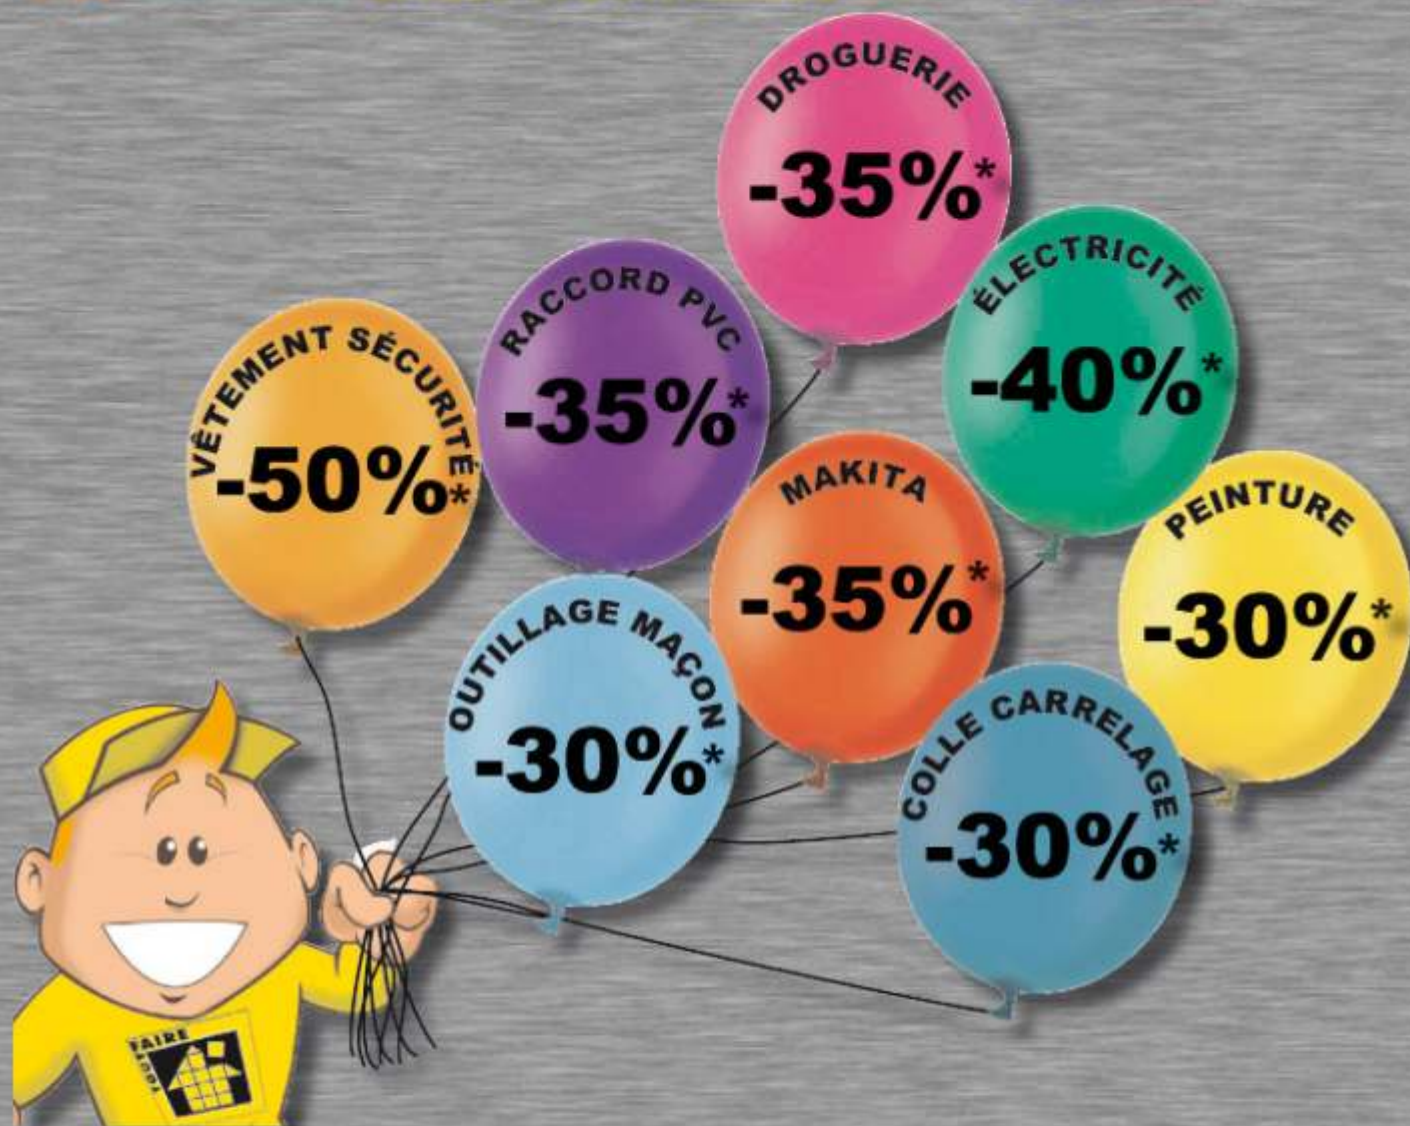

À offrir à vos clients privilégiés

Chèque cadeau!

La maison de l'ouest

Faites le plein de bonnes affaires !

GIRARD
MATÉRIAUX

CONSTRUIRE - AMÉNAGER - RÉNOVER

Zi Secteur C - St Laurent du var
04 93 311 407 - www.toutfaire-06.fr

DES REMISES EXCEPTIONNELLES SUR TOUS LES RAYONS

**Nombreuses animations sur place
avec nos fournisseurs**

**BUVETTE & ENCAS
TOUTE LA JOURNÉE
DES 11 & 12 JUIN**

PETIT OUTILLAGE

PRIX PROMOS
 de 1435
 à 2392 € TTC
 unité